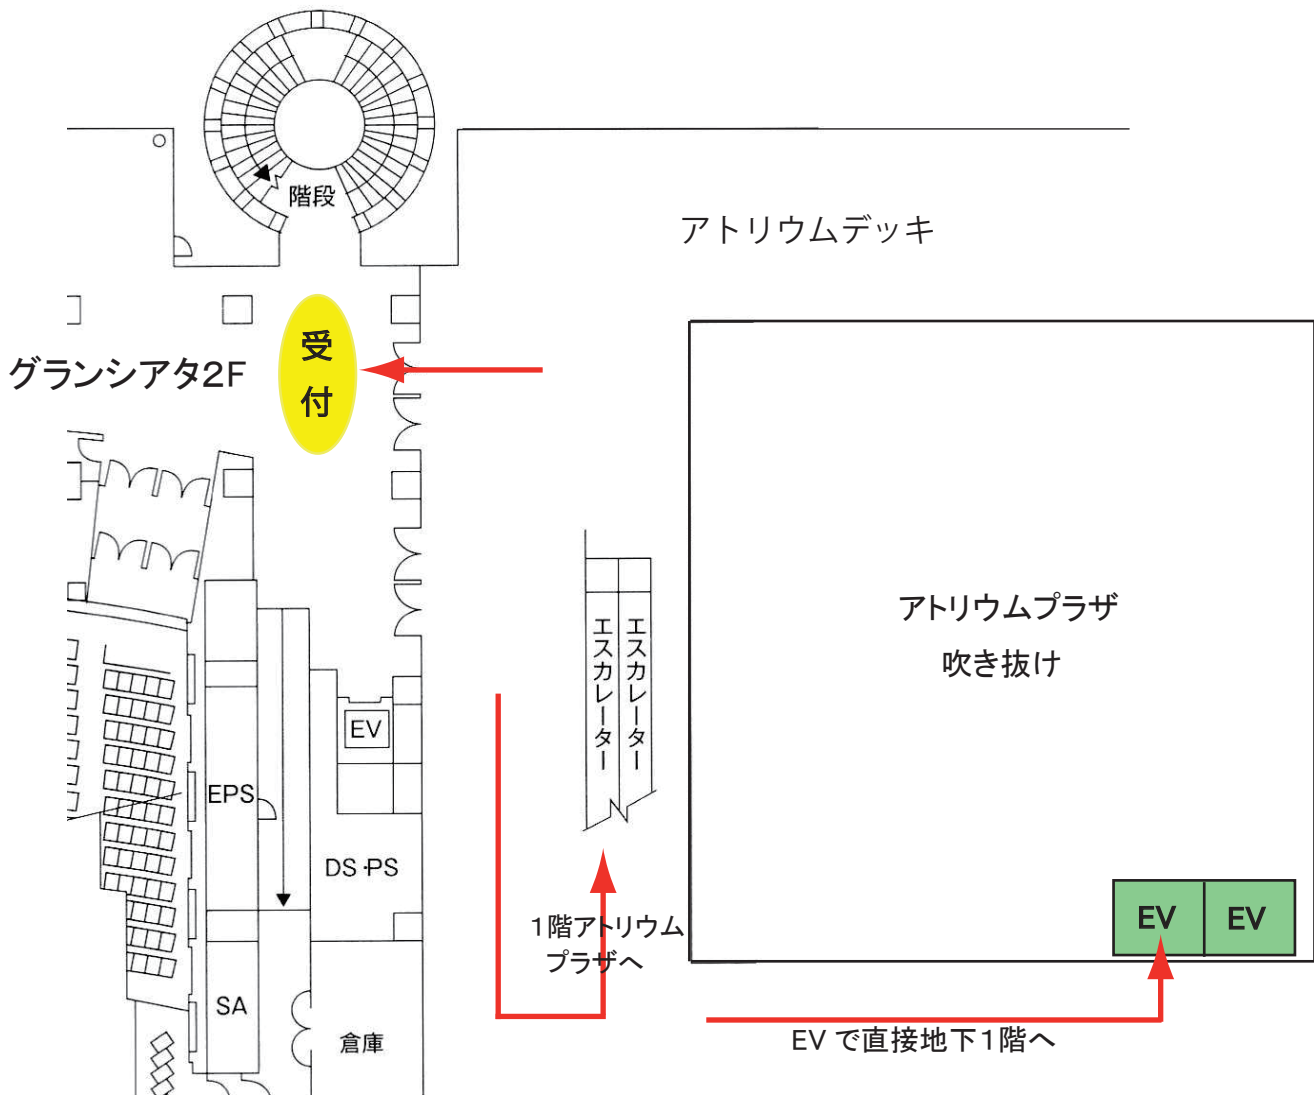

11月3日 ゲネの受付場所と練習場への移動経路について

2F 受付より地下1階（リハーサル室、大練習室）へはエスカレーター経由か、EVで移動してください。地下1階EVの対角線の場所にガイドブックp10【楽屋図2】記載の★9が位置することになります。【分かりにくい場合は受付でおたずねください】

ゲネ 13:00 ~ 14:50 の練習内容変更について

弦楽器と木管楽器はリハーサル室分奏（森口先生）

金管楽器は大練習室での分奏（松尾先生）になります。

15:00 からグランシアタホールで開会式ですので移動経路を確認しておいてください。